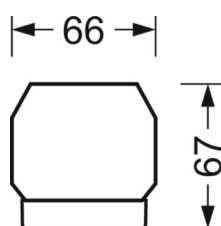

DEEP-LINK

<https://www.regiolux.de/ru/article/19480006040>

Ссылка	LED 10000lm 840
ηLB	100 %
Φ ↓/↑	98 % / 2 %
UGR поп./вдоль	23.9 / 24.3

Механика

цвет корпуса	белый стандартный для электротехники RAL 9016
размеры (LxWxH/DxH)	1531mm x 55mm x 37mm
вес (нетто)	1.9kg
Вид монтажа	сборка трековых систем, световая структура

размеры

L	1531 mm	Длина
В	55 mm	Ширина
Н	37 mm	Высота